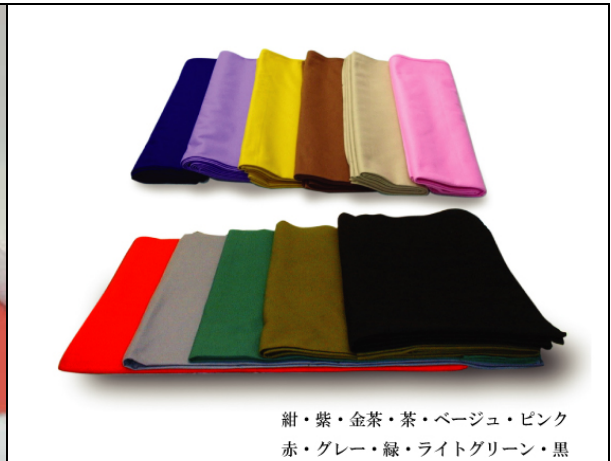

品名	宝飾ケース	品名	
タイプ/サイズ	W1500・D600・H920	タイプ/サイズ	
レンタル料		レンタル料	

品名	植木鉢 鉢カバー付			品名	石柱
タイプ/サイズ	大	中	小	タイプ/サイズ	
レンタル料				レンタル料	

品名		品名	
タイプ/サイズ		タイプ/サイズ	
レンタル料		レンタル料	

品名		品名	
タイプ/サイズ		タイプ/サイズ	
レンタル料		レンタル料	

品名	タタミ		品名	発泡スチロール	ミラフォーム
タイプ/サイズ	3尺×6尺	特寸各種	タイプ/サイズ	3尺×6尺	特寸
レンタル料			レンタル料		