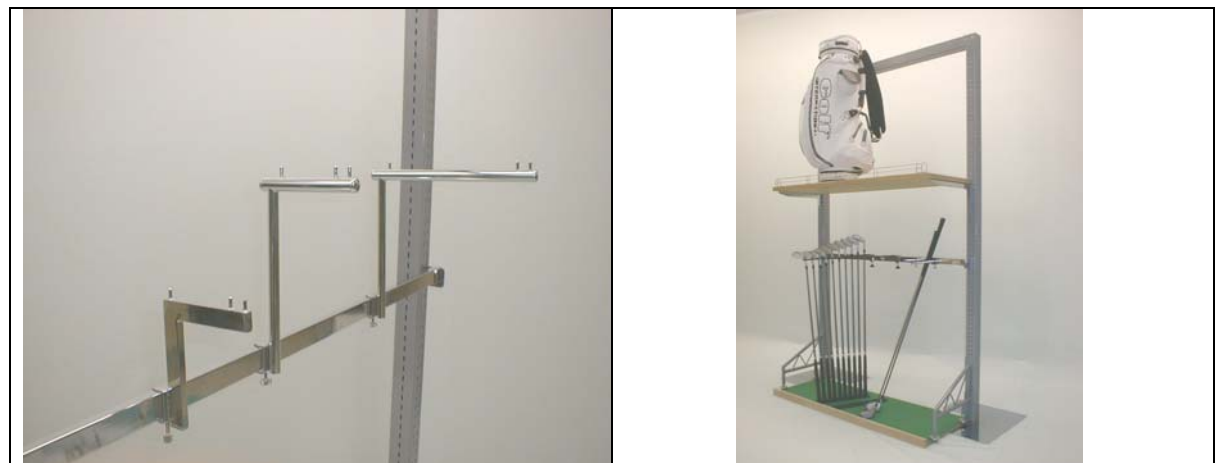

品名	支柱	補強脚	梁	品名	棚板	ハンガーバー
タイプ/サイズ	H2100			タイプ/サイズ	W1200	L1200
レンタル料				レンタル料		

品名	Sバー	傾斜フック	ノーマルフック	品名	振れ止め	クラブフック
タイプ/サイズ	L1200		L250	タイプ/サイズ		
レンタル料				レンタル料		

品名	アップハンガー	品名	
タイプ/サイズ		タイプ/サイズ	
レンタル料		レンタル料	