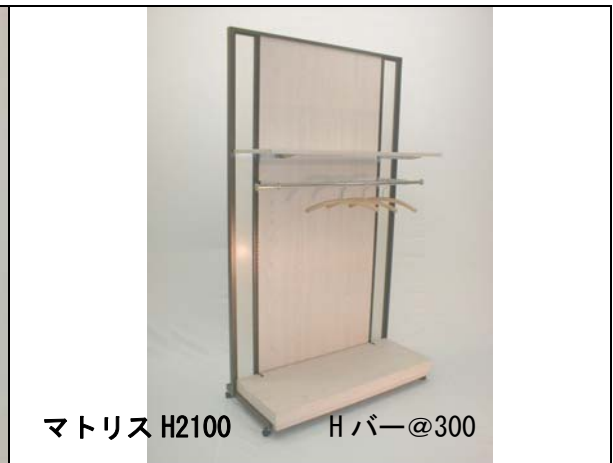

品名	本体	木棚	ステージ	品名	本体	木棚	ステージ
タイプ/サイズ	H1500	W1200	W1200	タイプ/サイズ	H2100	W1200	W1200
レンタル料				レンタル料