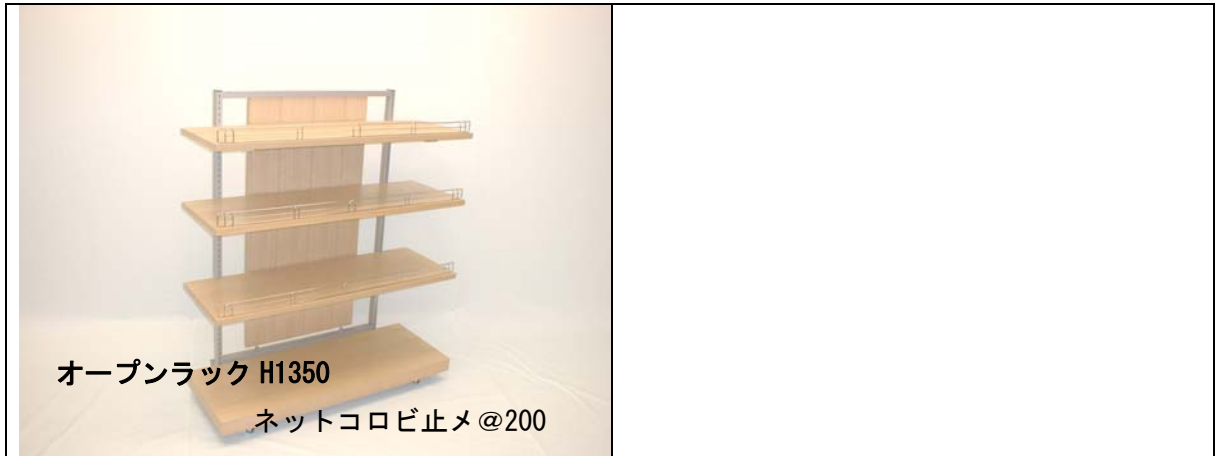

品名	本体	木棚	ステージ	品名			
タイプ/サイズ	H1350	W1200	W1200	タイプ/サイズ			
レンタル料				レンタル料